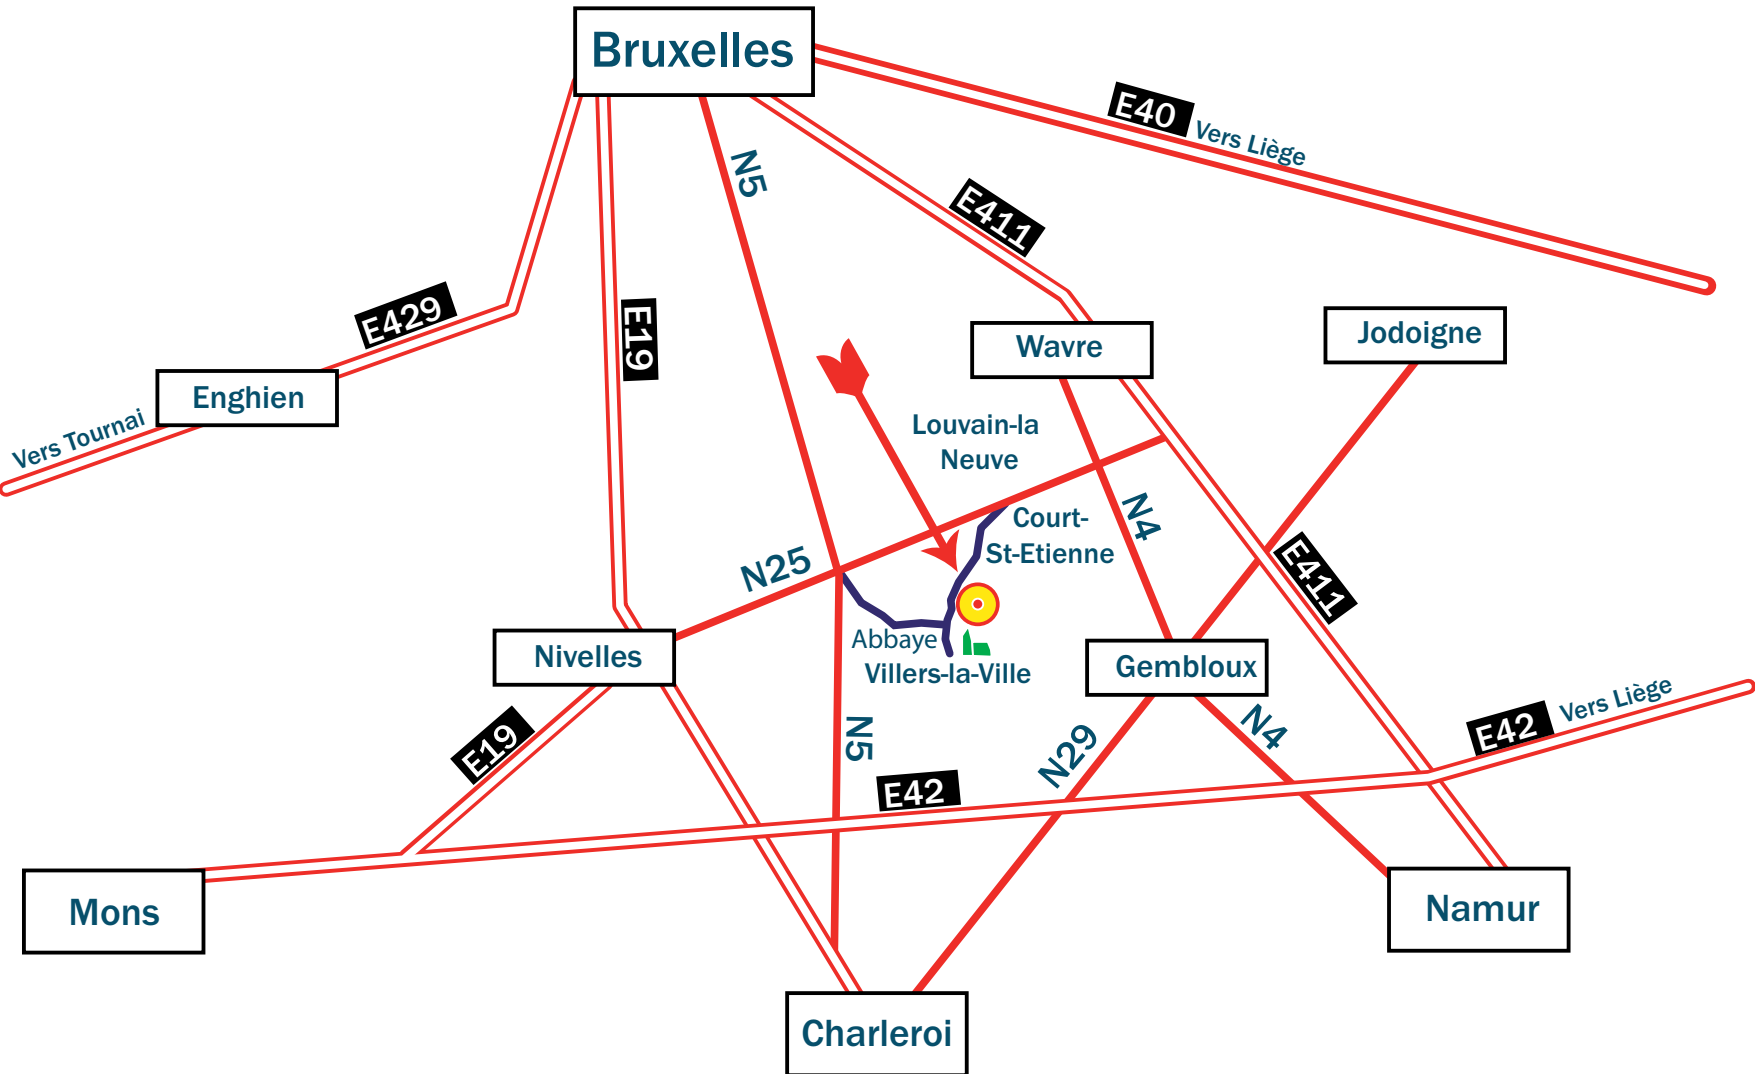

Histoires d'Images s.p.r.l.

3, Rue de Chevelipont — 1490 Court-Saint-Etienne  
Belgique

Tél./fax. : +32 (0) 71 887 375 — GSM : +32 (0) 473 945 247

Direction en venant de Bruxelles

Prendre la E411 de BXL vers Namur : Sortie 9 Chastre, Corroy-le-Grand, Nivelles ;  
à gauche sur la N25 vers Nivelles.

Une fois sur la N25 : Sortie Court-Saint-Etienne / Villers-La-Ville ;  
à gauche en direction de l'abbaye de Villers-la-Ville  
à 4 - 5km sur la gauche